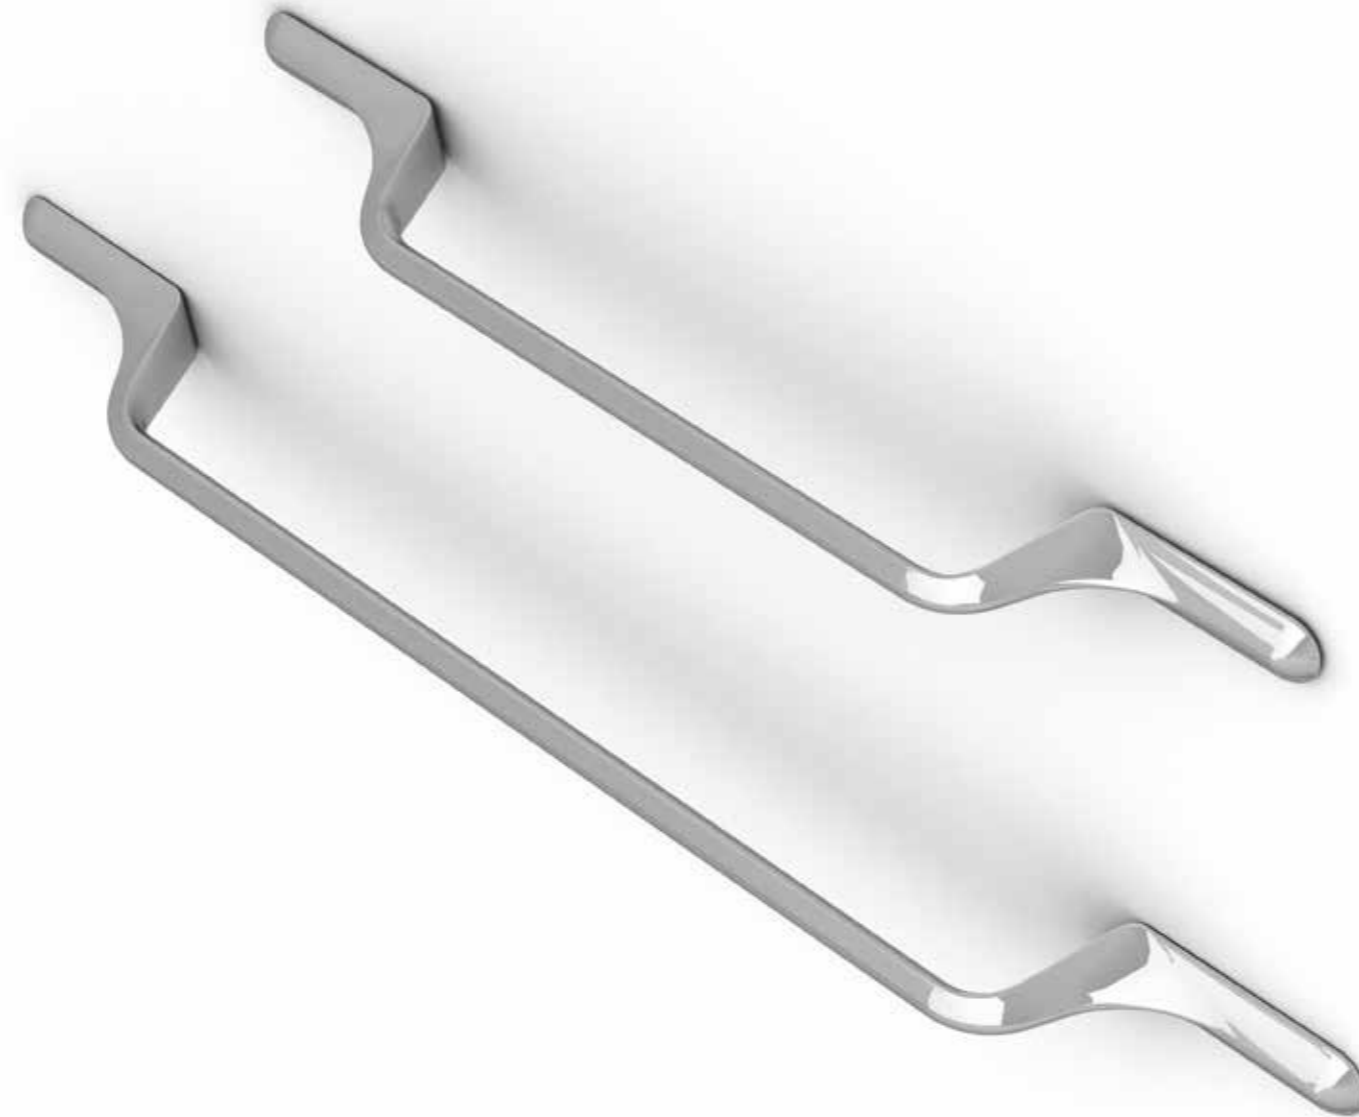

100%
made in Spain

NA

NAVARRO
AZORÍN

7021

Ref.	A	B	C	D
7021.0192.023	192	204	30	13
7021.0192.017	192	204	30	13
7021.0192.865	192	204	30	13
7021.0192.965	192	204	30	13

960 ALAZÁN
PINTURA

023 CROMO
MATE

865 NEGRO
COBALTO

7394

Ref.	A	B	C	D
7394.0160.016	160	236	28	8
7394.0160.865	160	236	28	8

7375

Ref.	A	B	C	D	E	F	
7375.0137.865	96	137	39	16	17	20	
7375.0247.865	192	247	39	16	17	20	25
7375.0297.865	192	297	39	16	17	20	20
7375.0347.865	192	347	39	16	17	20	20
7375.0397.865	320	397	39	16	17	20	20
7375.0447.865	320	447	39	16	17	20	20
7375.0497.865	320	497	39	16	17	20	20
7375.0597.865	320	597	39	16	17	20	20
7375.0697.865	128-320-128	697	39	16	17	20	15
7375.0797.865	128-320-128	797	39	16	17	20	15
7375.0897.865	192-320-192	897	39	16	17	20	5
7375.0997.865	192-320-192	997	39	16	17	20	5
							5