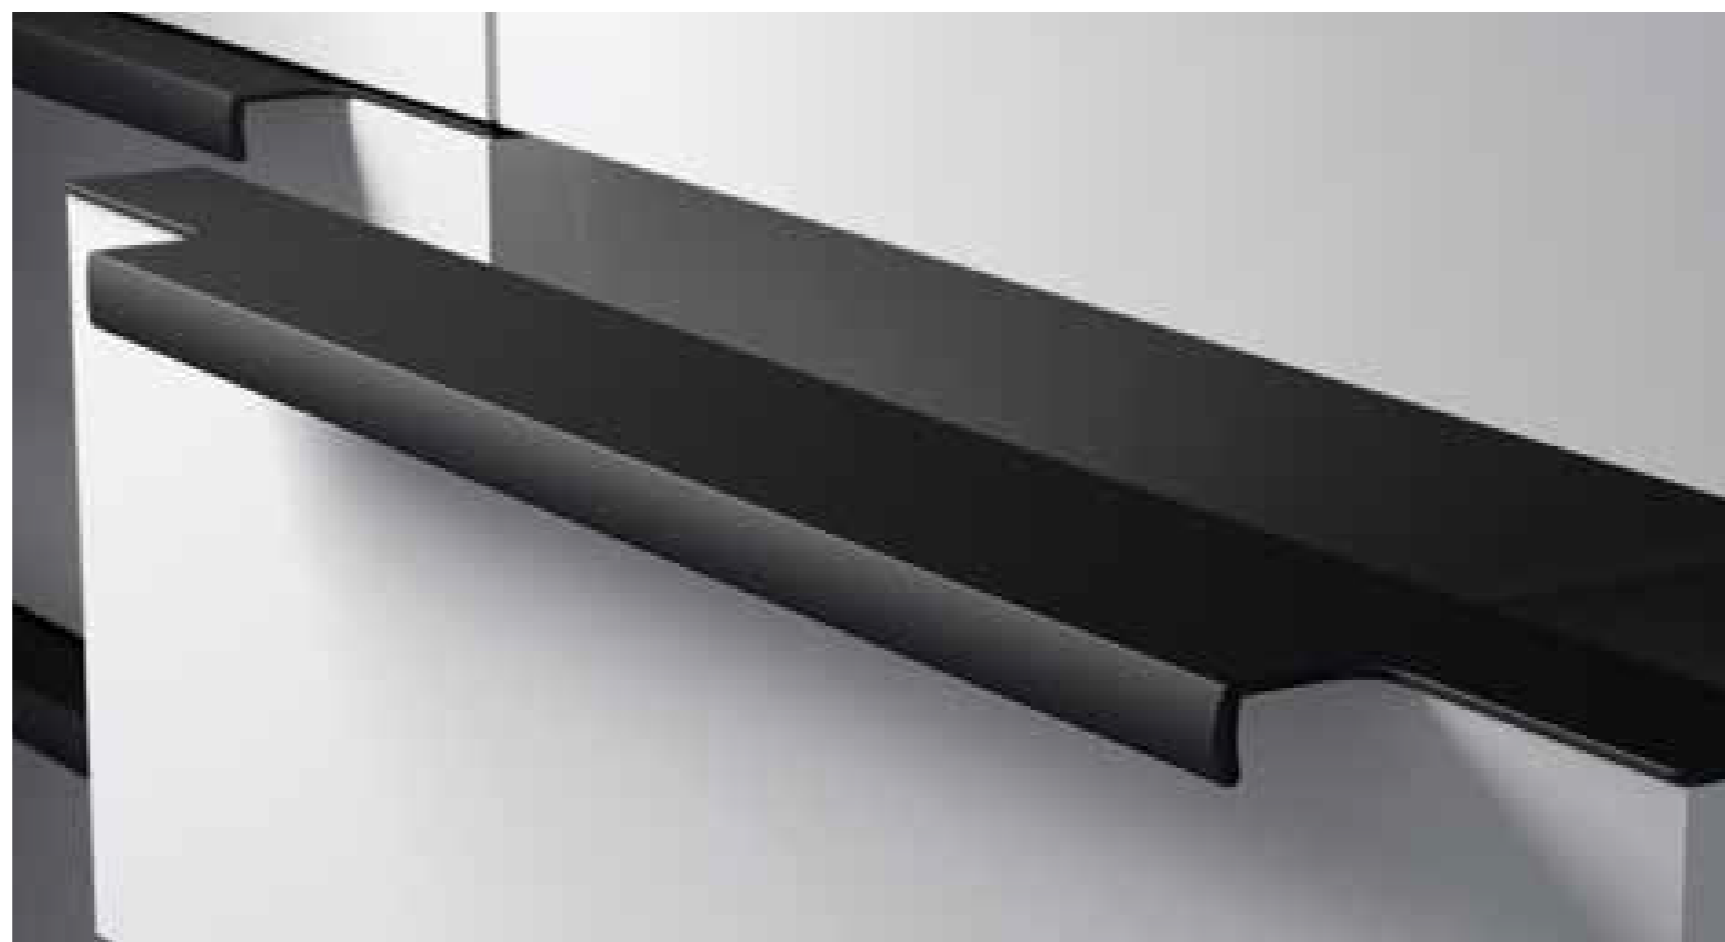

865 NEGRO
COBALTO

030
ANODIZADO
MATE PLUS

7215

Ref.	 A	B	C	D	E	F
7215.0100	-	100	35	9	17	30
7215.0300	-	300	35	9	17	30
7215.0550	-	550	35	9	17	30
7215.2800	-	2800	35	9	17	30

965 ORO
RANDE

865 NEGRO
COBALTO