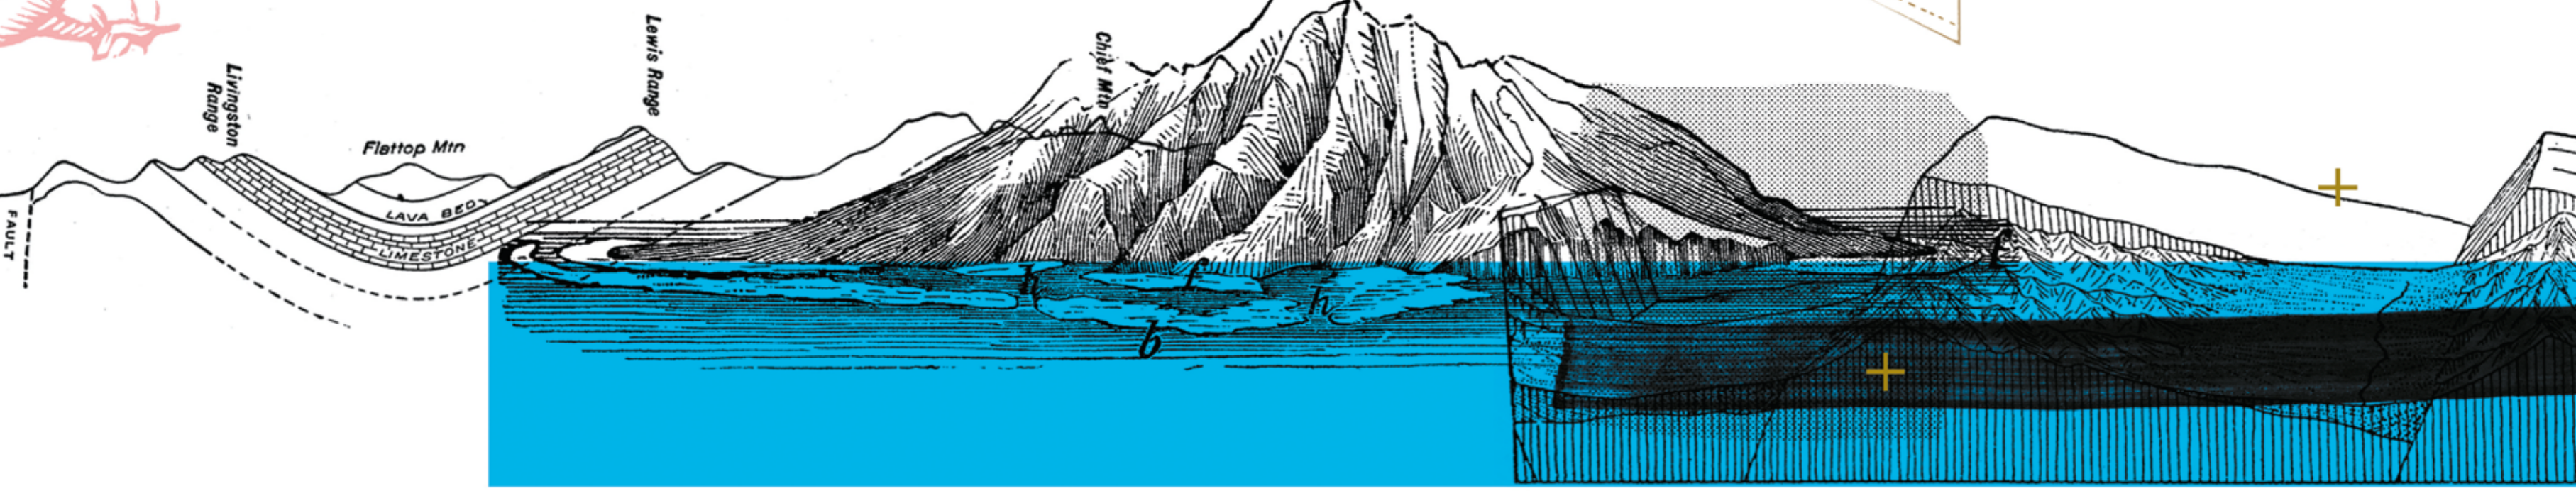

100%
made in Spain

NA

NAVARRO
AZORÍN

7021

Ref.	A	B	C	D
7021.0192.023	192	204	30	13
7021.0192.017	192	204	30	13
7021.0192.865	192	204	30	13
7021.0192.965	192	204	30	13

960 ALAZÁN
PINTURA

023 CROMO
MATE

865 NEGRO
COBALTO