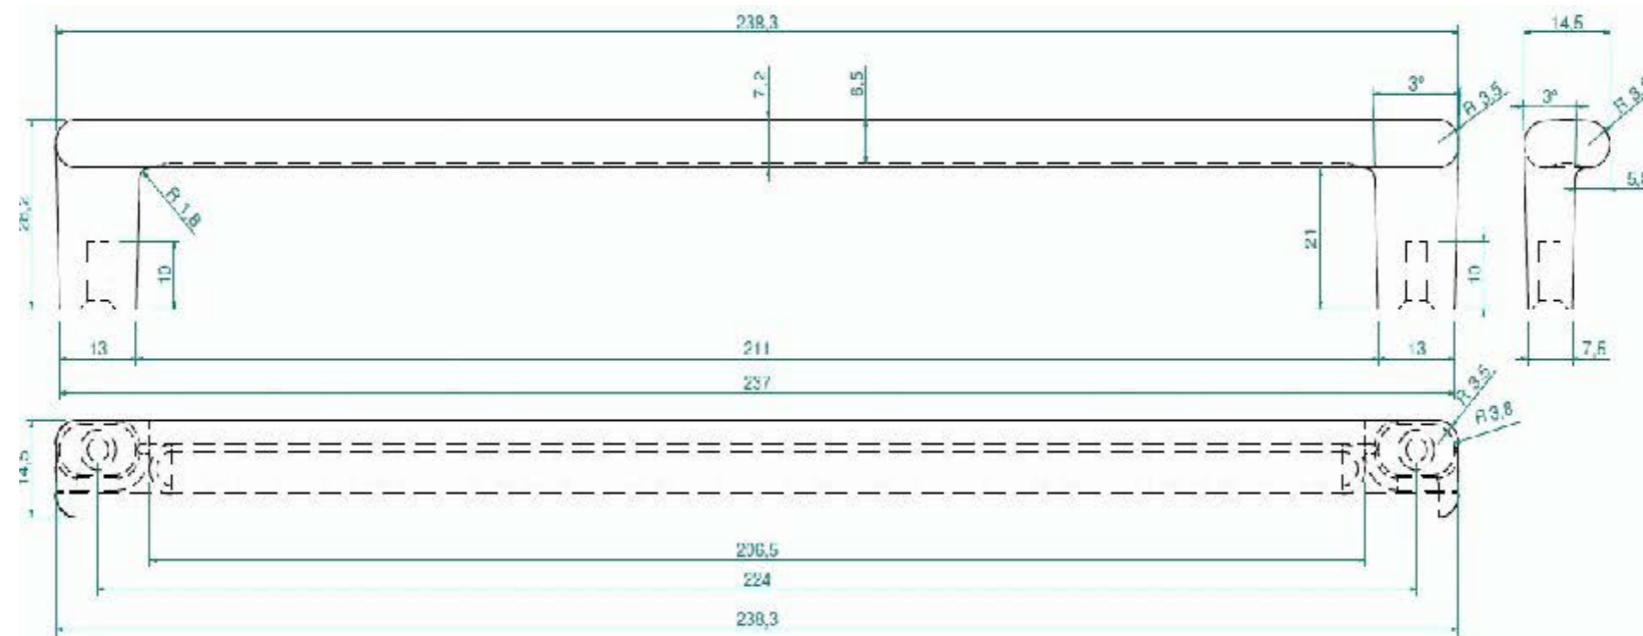

7469 Oblong