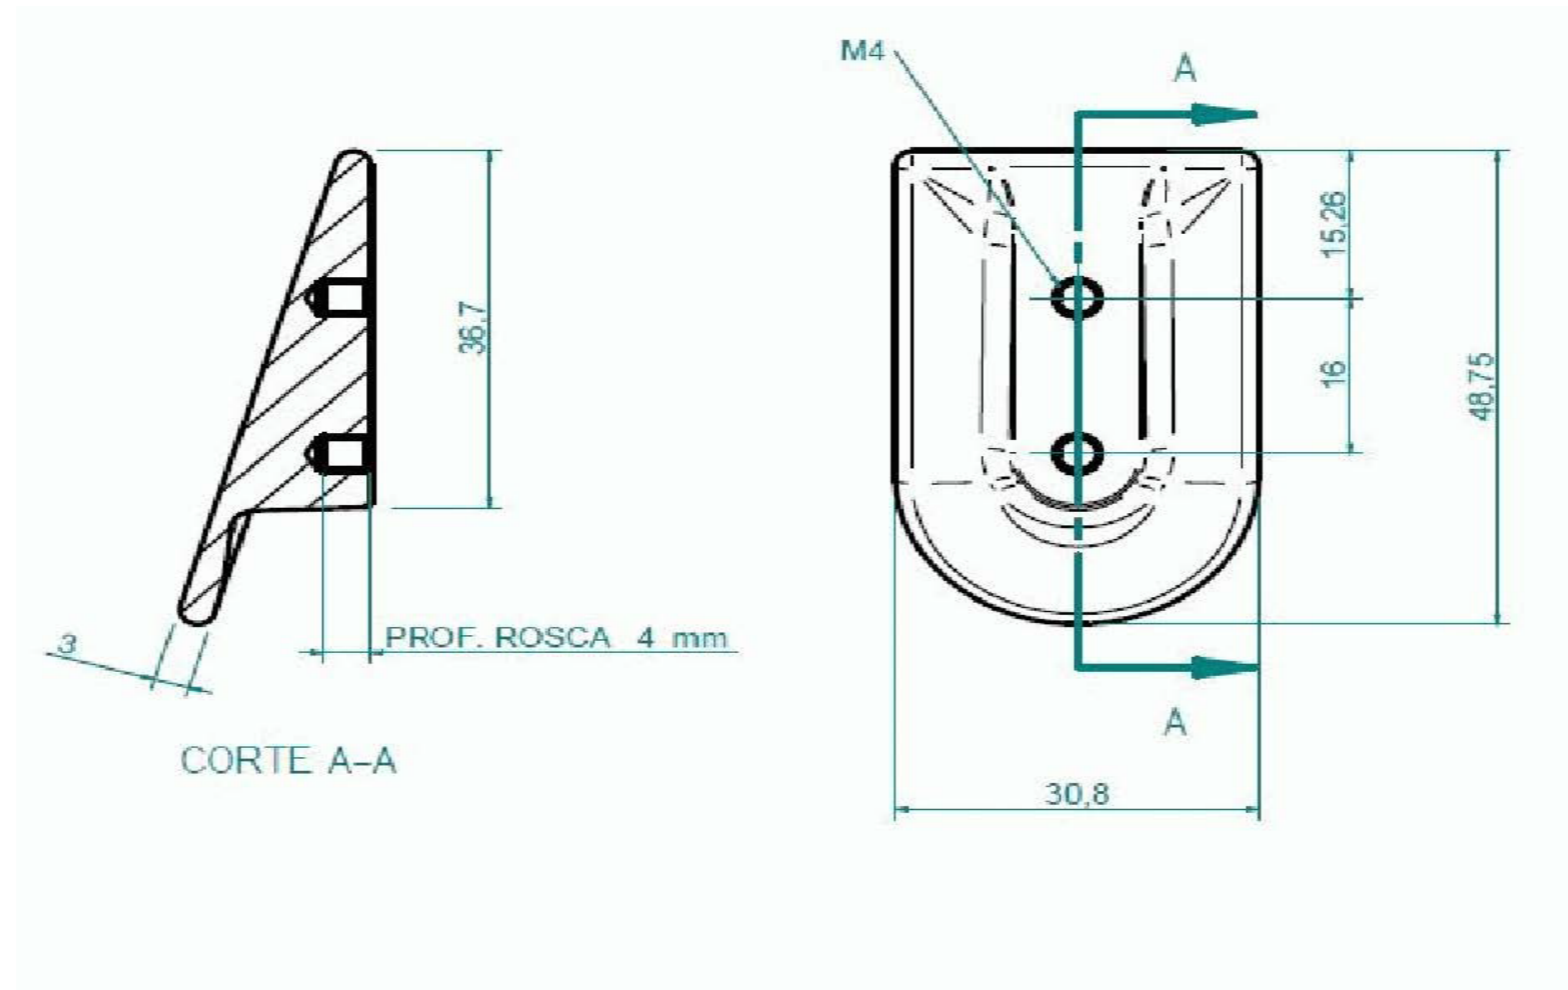

Medida 160 / 224

1017

Ref.	A	B	C	D
1017.0034	-	34	21	28

1049 TAÑA

308 BRONCE
ALFA

865 NEGRO
COBALTO

313 ORO
RABAT

017 NIQUEL
SEDA