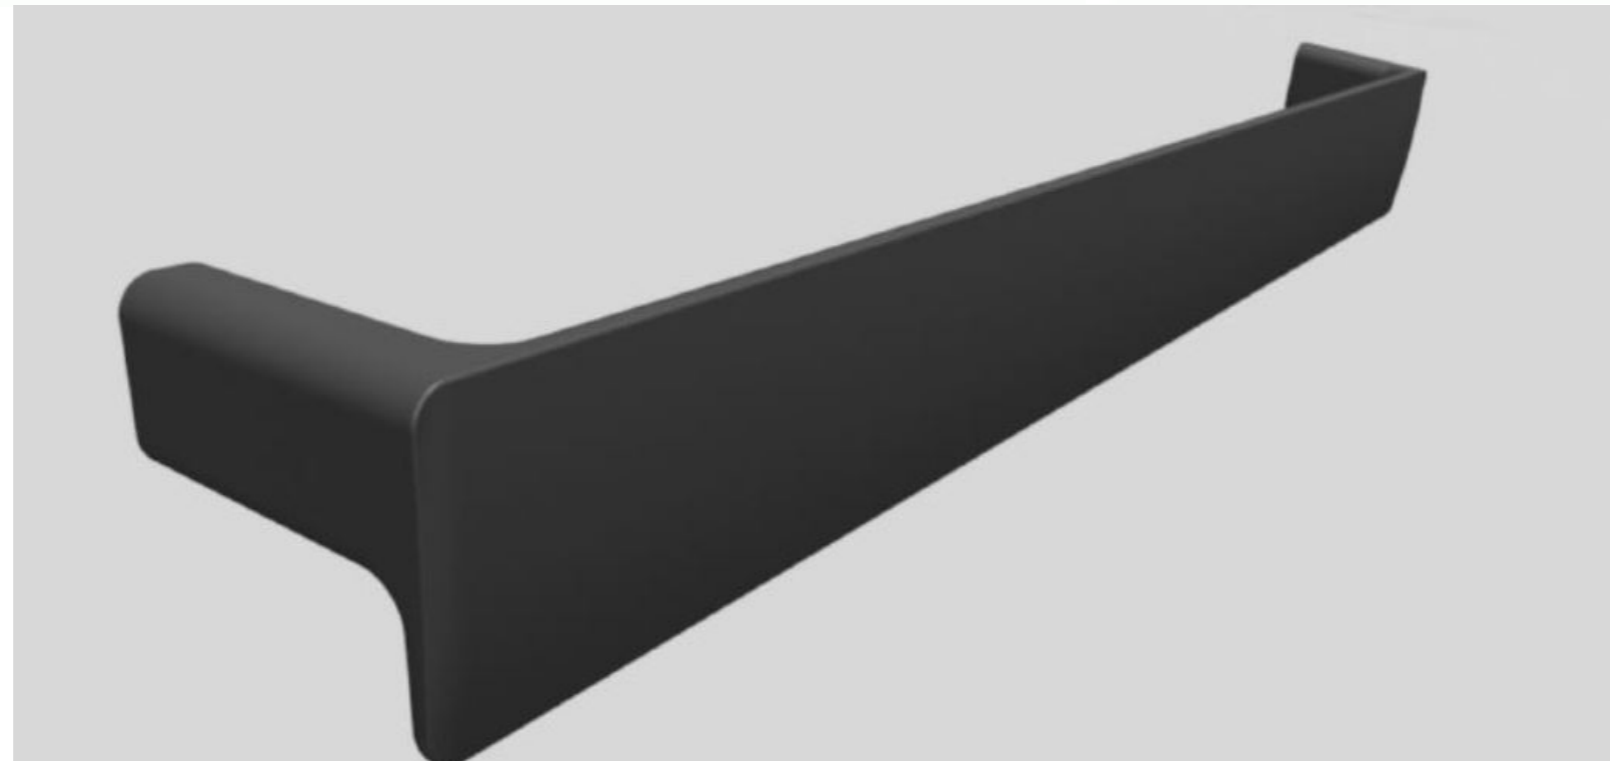

7440

865 NEGRO
COBALTO

7450

Ref.	A	B	C	D
7450.0160	160	186	29	12
7450.0320	320	348	29	12